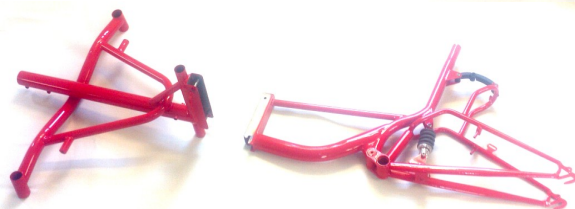

Der Rahmen Bausatz ist auch als Trike und Lastenfahrrad nutzbar.

Infos auch gerne einfach per Handy unter 0157-31132201 oder im Laden 123Rad mit Termin Vereinbarung in D-Münster 48151, Straßburgerweg 107.